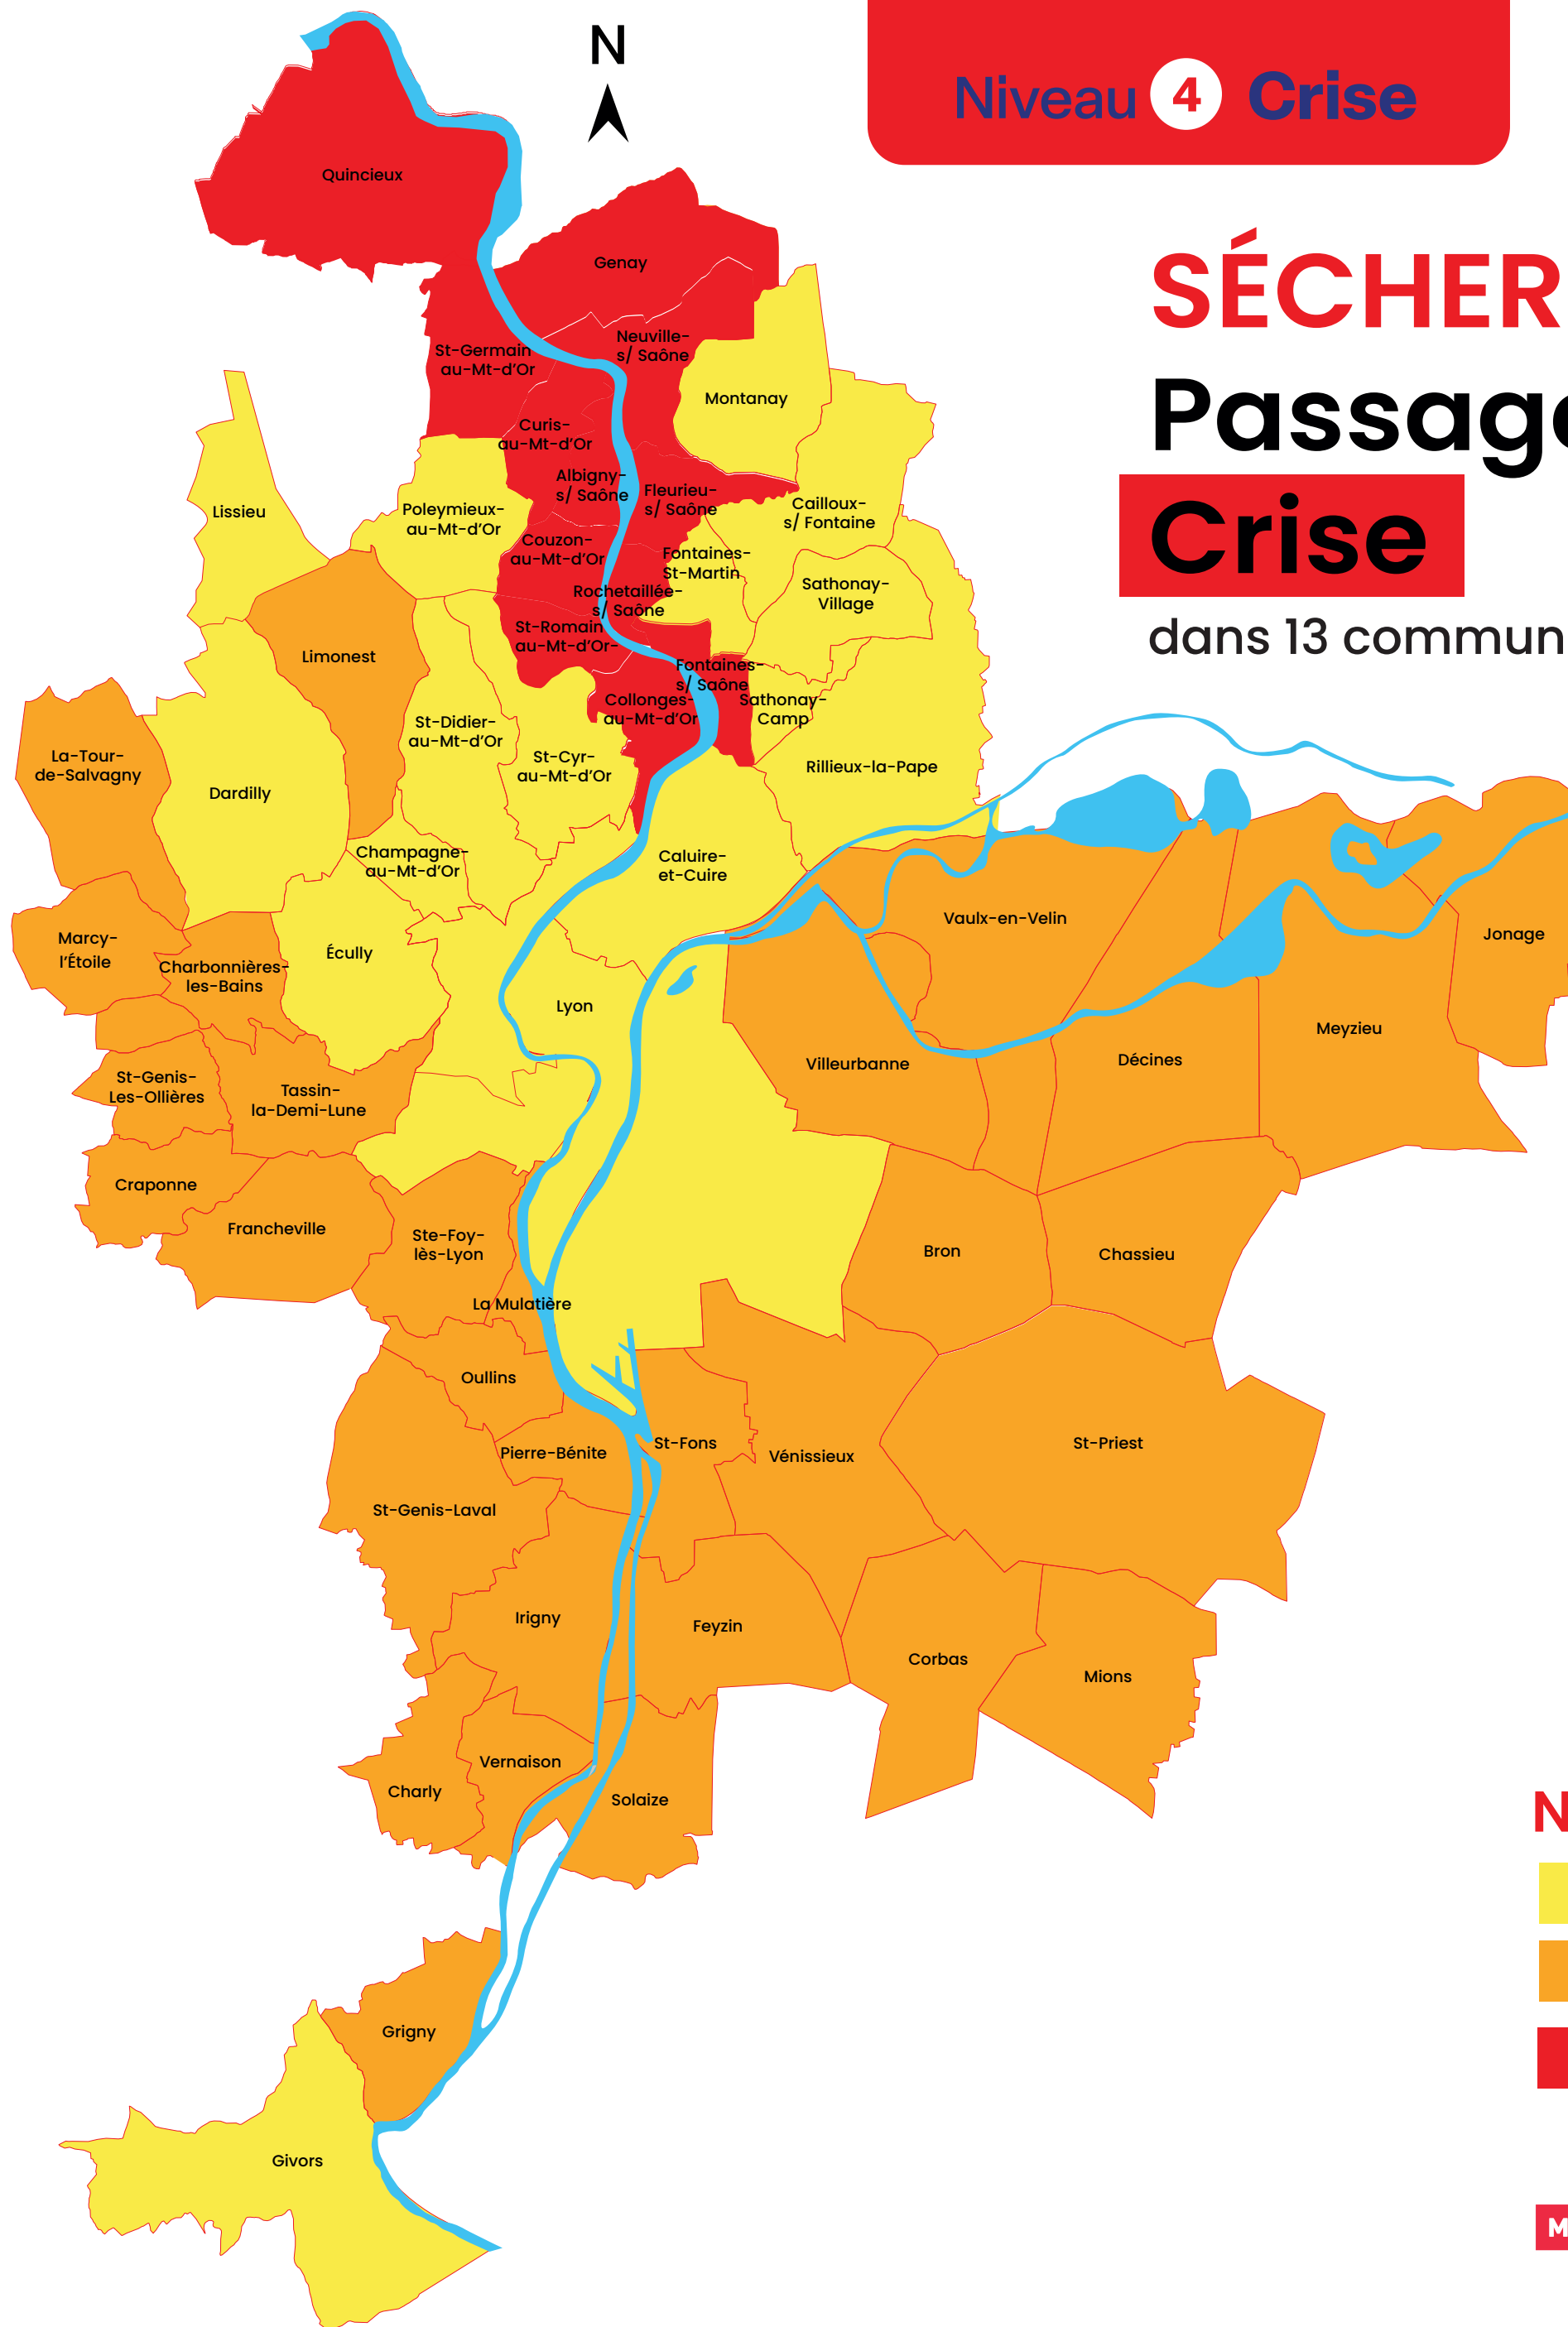

Niveau 4 Crise

SÉCHERESSE

Passage en

Crise

dans 13 communes de la métropole de Lyon

Niveaux de sécheresse

-  Alerte
-  Alerte renforcée
-  Crise