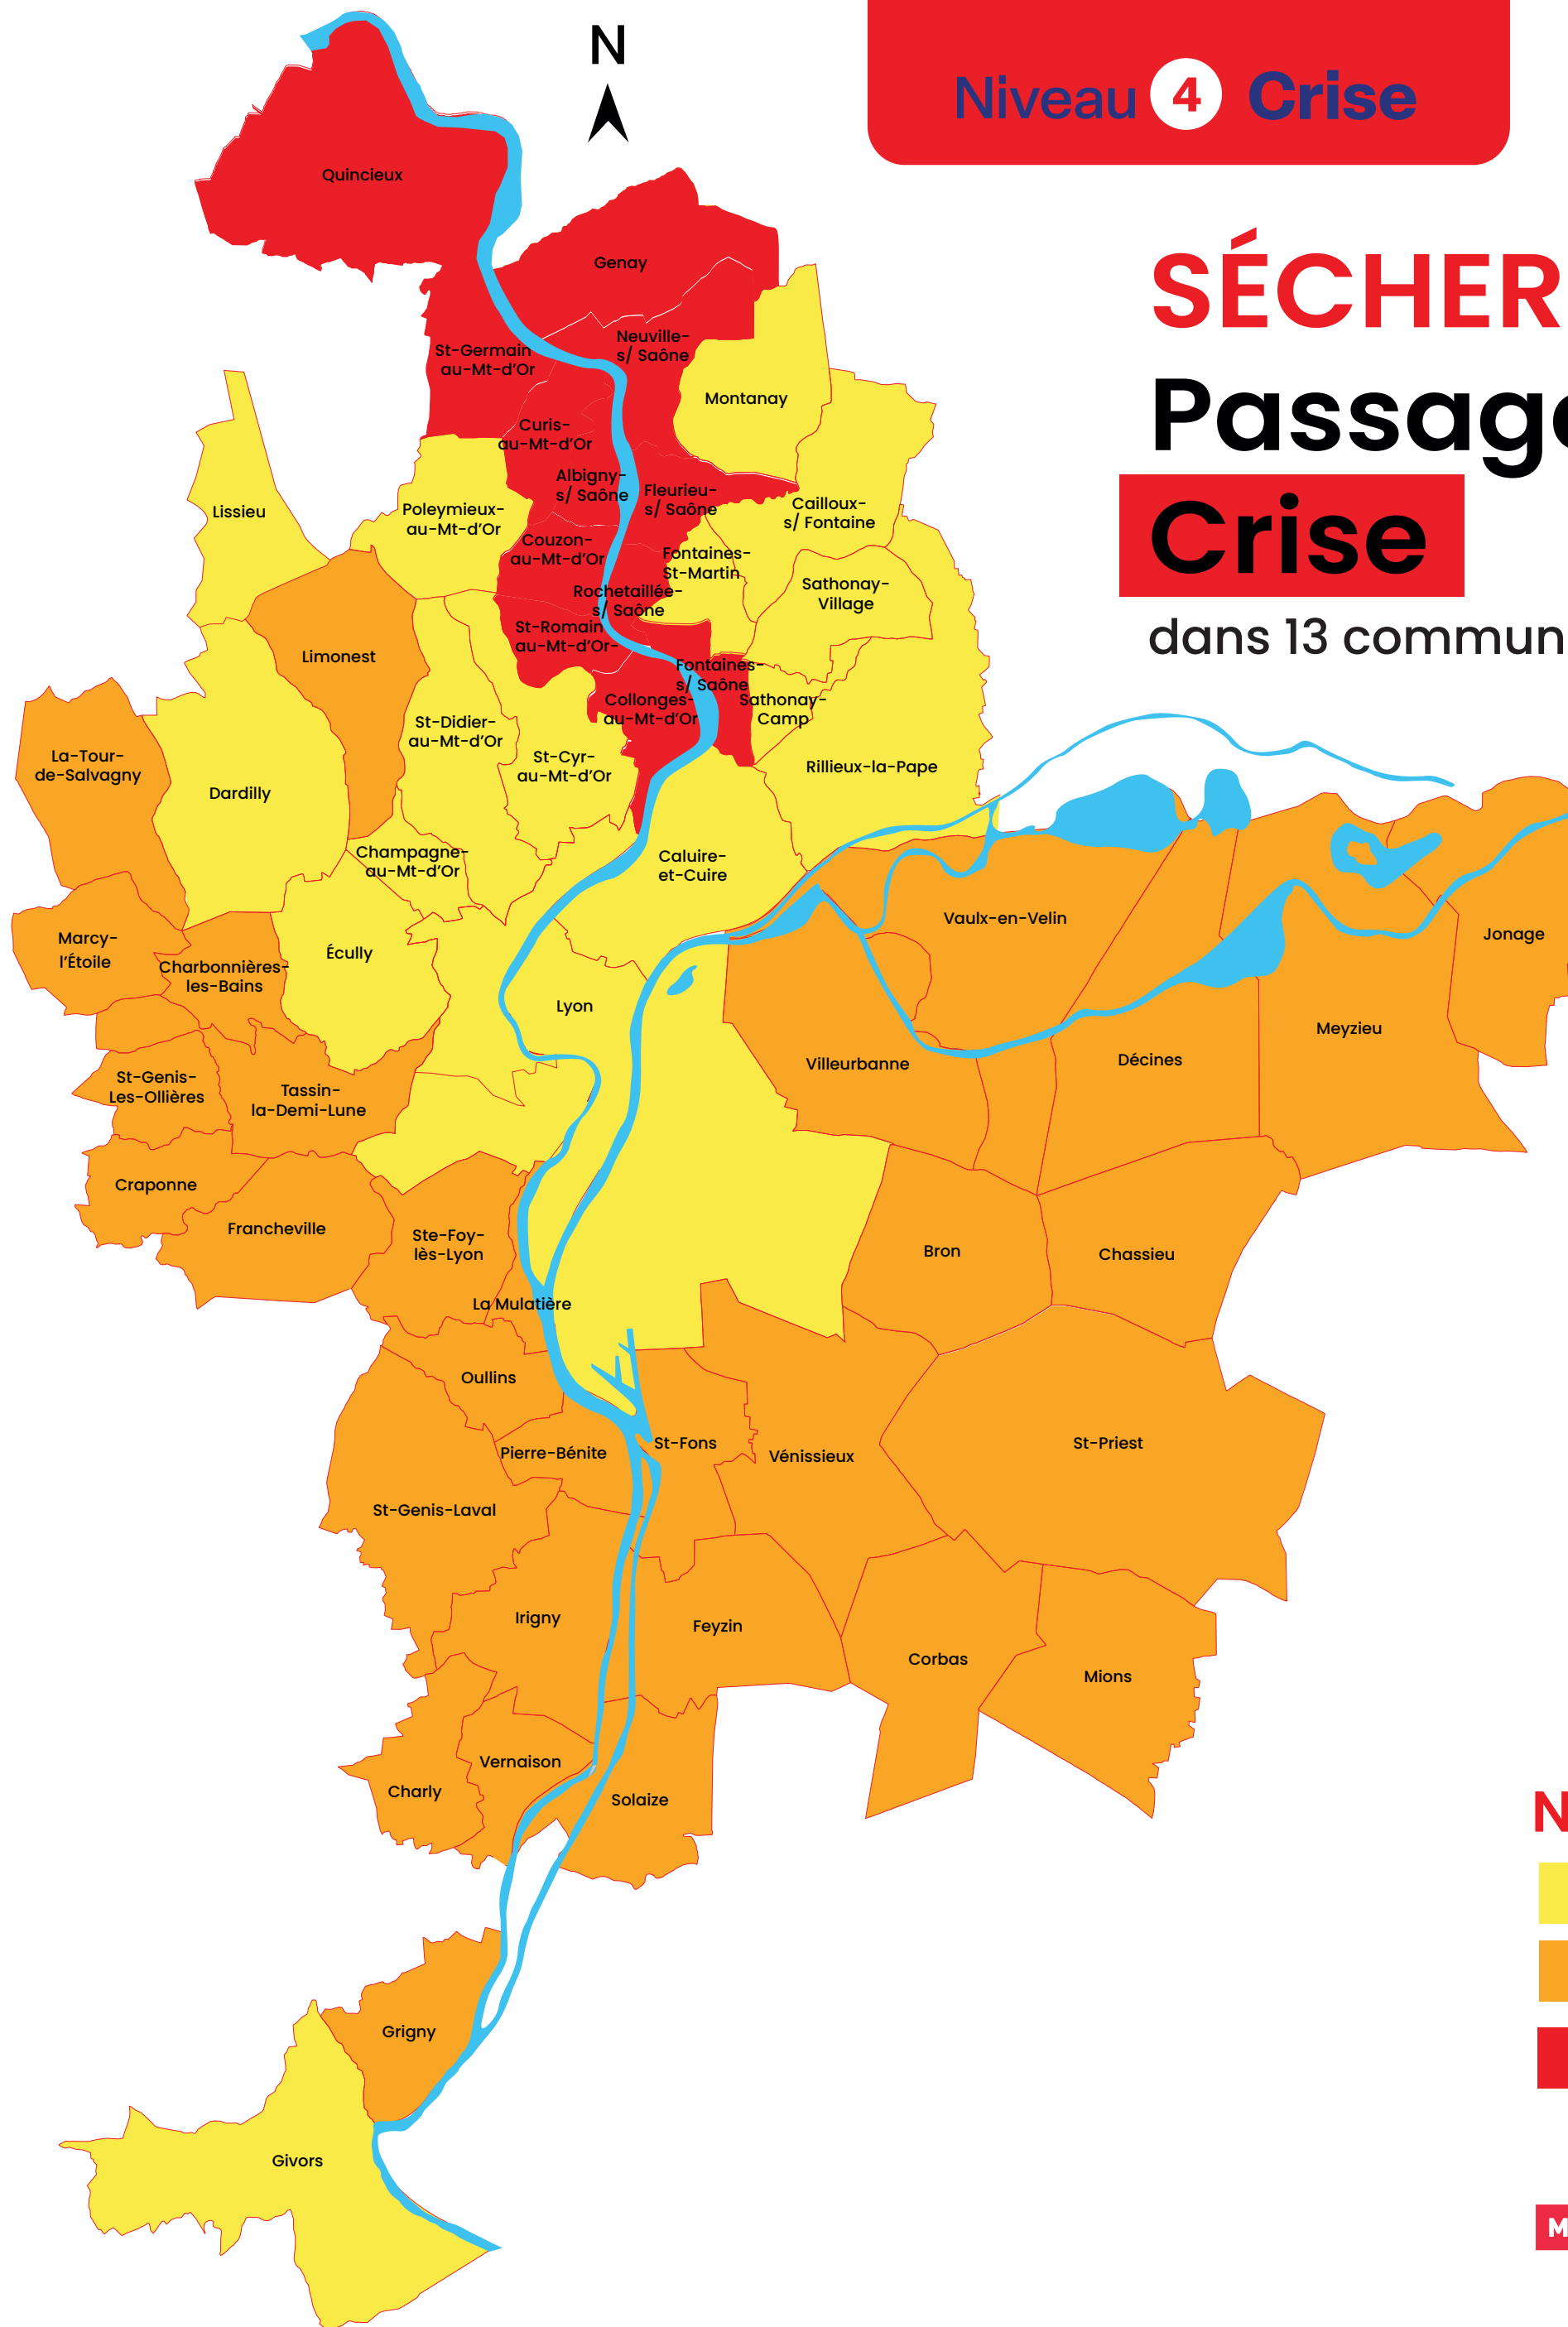

Niveau **4** Crise

SÉCHERESSE

Passage en

Crise

dans 13 communes de la métropole de Lyon

Niveaux de sécheresse

-  Alerte
-  Alerte renforcée
-  Crise

Niveau 4 Crise

Communes
<i>Territoire du département du Rhône</i>
Lissieu
Cailloux-sur-Fontaines
Caluire-et-Cuire
Champagne-au-Mont-d'Or
Dardilly
Ecully
Fontaines-Saint-Martin
Lyon
Montanay
Poleymieux-au-Mont-d'Or
Rillieux-la-Pape
Saint-Cyr-au-Mont-d'Or
Saint-Didier-au-Mont-d'Or
Sathonay-Camp
Sathonay-Village
Charbonnières-les-Bains
Charly
Craponne
Francheville
Grigny
Irigny
La Mulatière
La Tour de Salvagny
Marcy-l'Etoile
Oullins
Pierre-Bénite
Saint-Genis-Laval
Saint-Genis-les-Ollières
Sainte-Foy-lès-Lyon
Tassin-la-Demi-Lune
Vernaison
Givors

Communes
<i>Territoire de l'Est lyonnais</i>
Corbas
Feyzin
Mions
Saint-Fons
Saint-Priest (ouest)
Solaize
Vénissieux
Bron
Chassieu
Décines-Charpieu
Saint-Priest (est)
Vaulx-en-Velin
Villeurbanne
Jonage
Meyzieu
<i>Territoire de l'axe Saône</i>
Albigny-sur-Saône
Couzon-au-Mont-d'Or
Collonges-au-Mont-d'Or
Curis-au-Mont-d'Or
Fontaines-sur-Saône
Fleurieu-sur-Saône
Genay
Limonest
Neuville-sur-Saône
Quincieux
Rochetaillée-sur-Saône
Saint-Germain-au-Mont-d'Or
Saint-Romain-au-Mont-d'Or