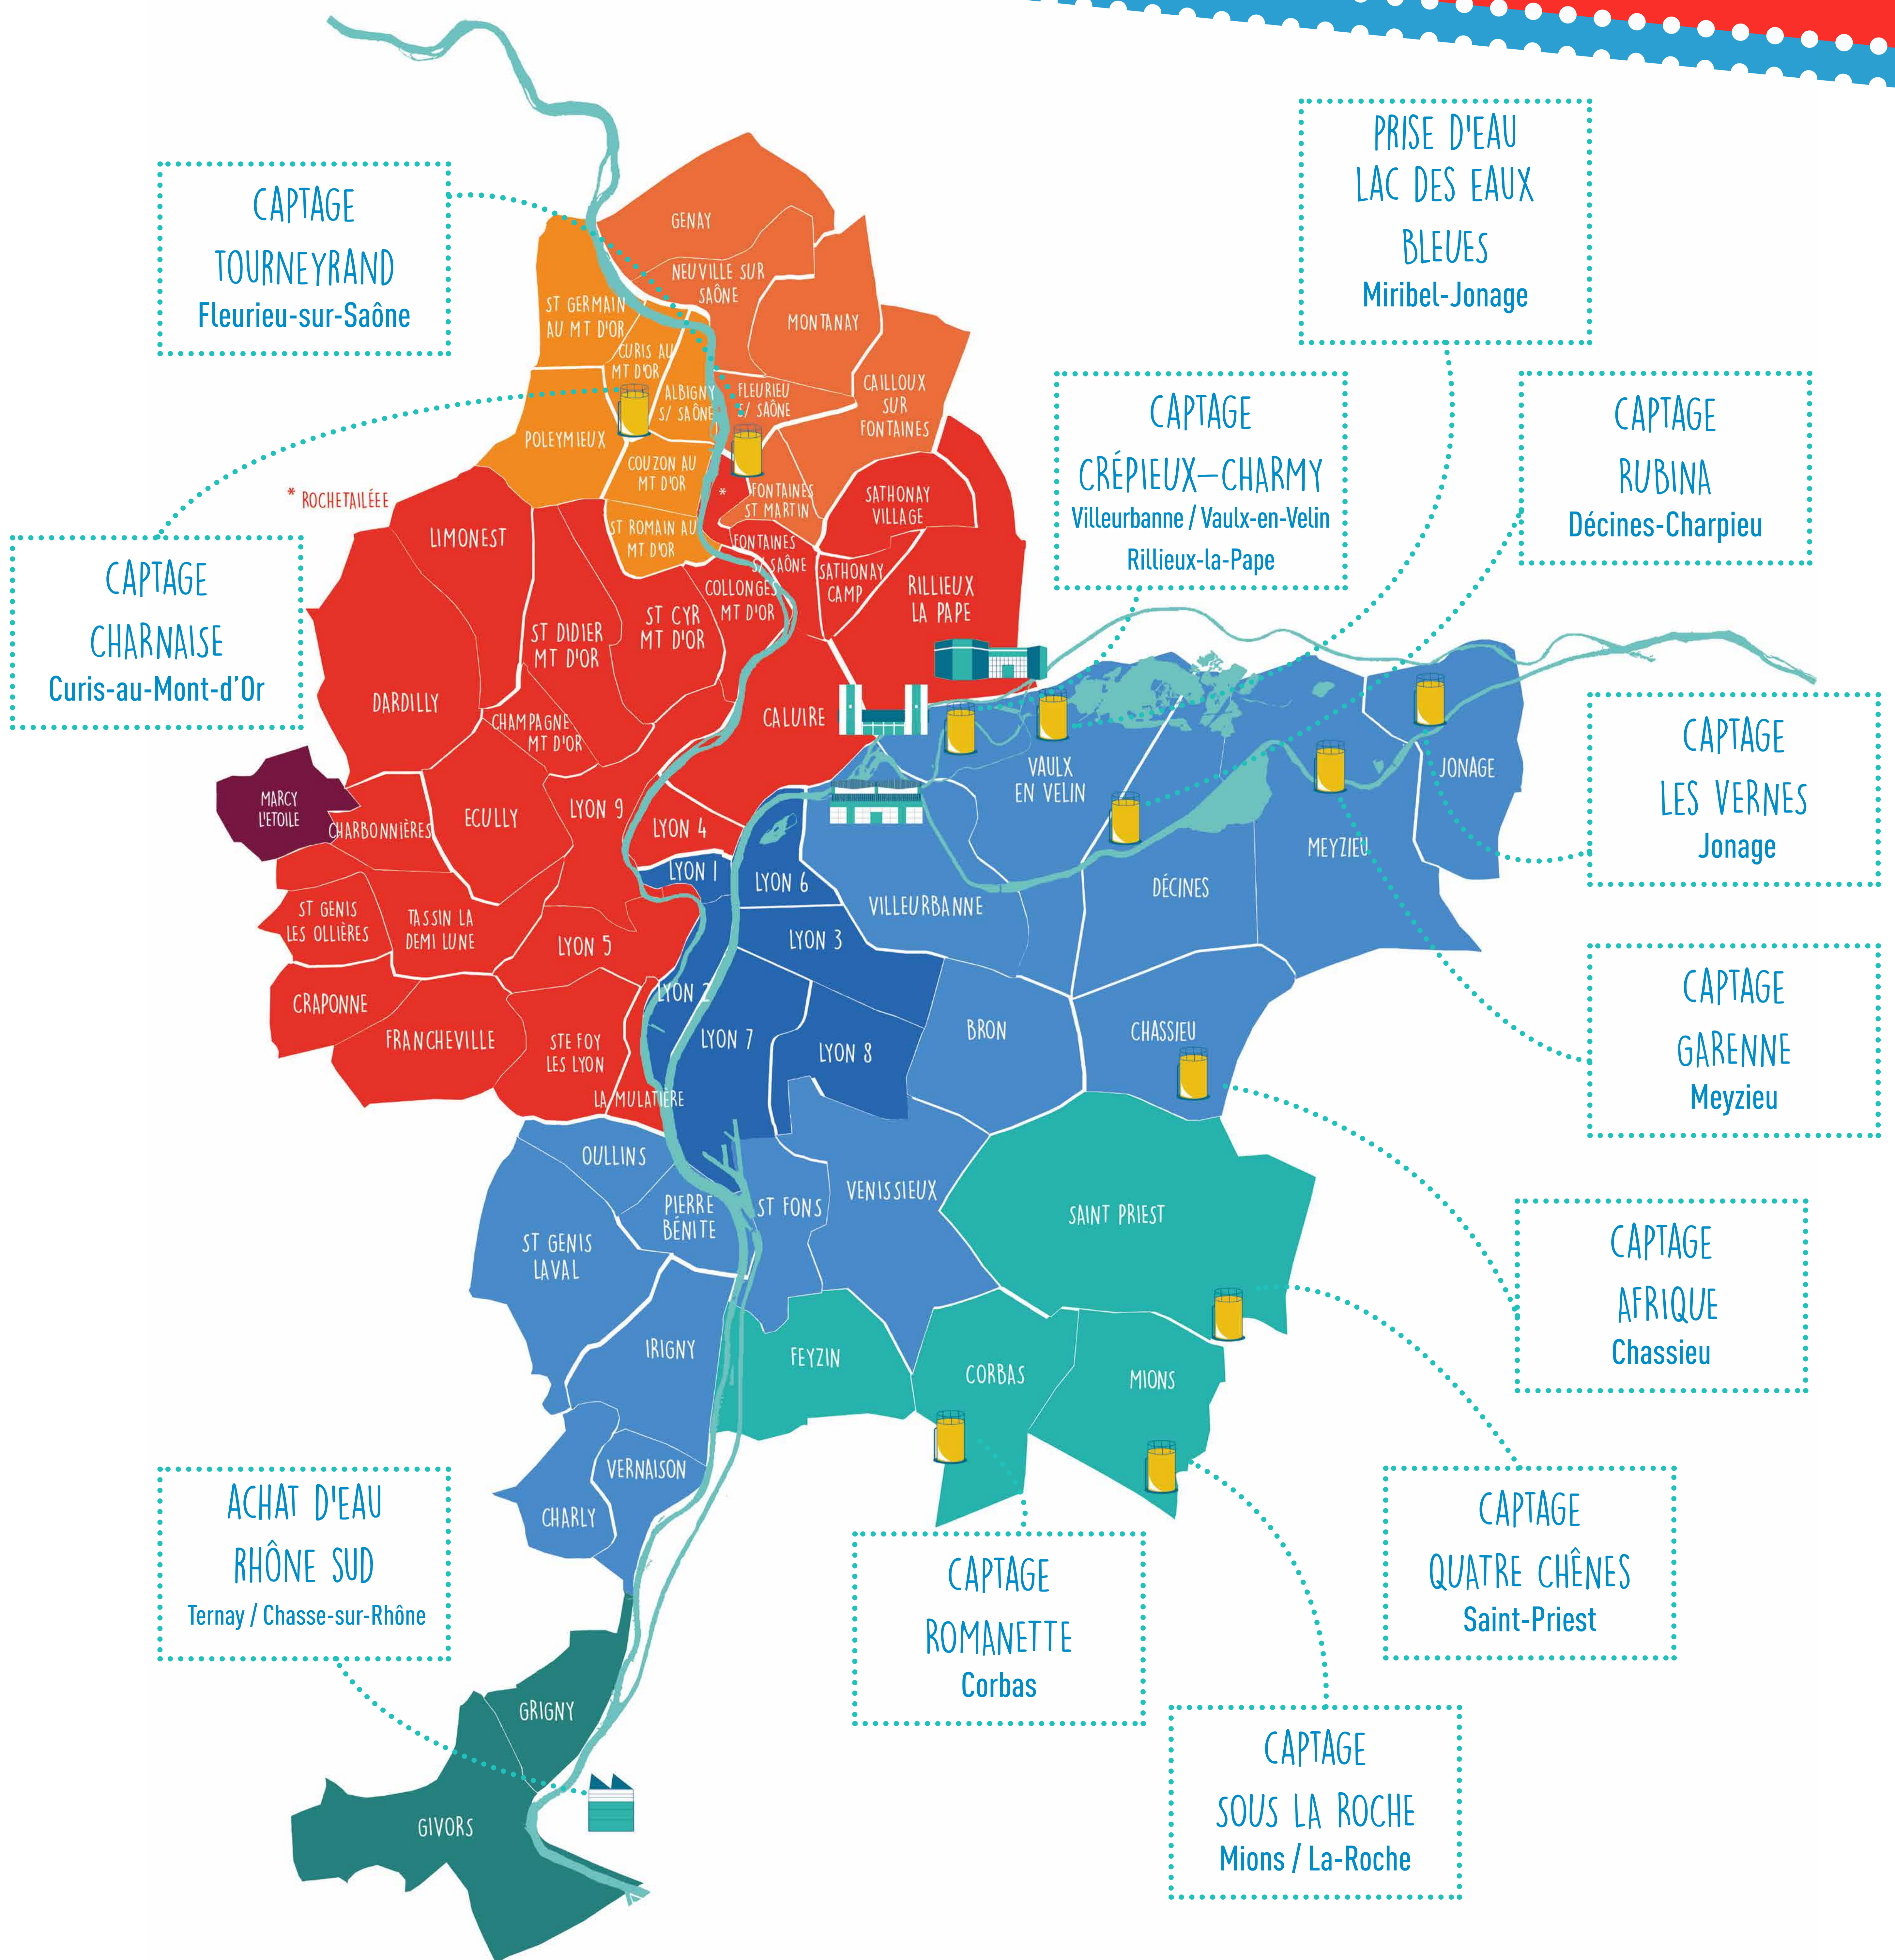

LES RESSOURCES DE LA MÉTROPOLE DE LYON

LES RÉSEAUX DE DISTRIBUTION

- BAS SERVICE
- MOYEN SERVICE
- HAUT SERVICE
- SECTEUR SUD
- GIVORS-GRIGNY
- VAL DE SAÔNE RIVE GAUCHE
- VAL DE SAÔNE RIVE DROITE
- MARCY L'ETOILE

LÉGENDE

- STATION DE LA PAPE
- STATION DE CRÉPIEUX-VELETTE
- STATION DE CROIX-LUIZET
- CAPTAGES