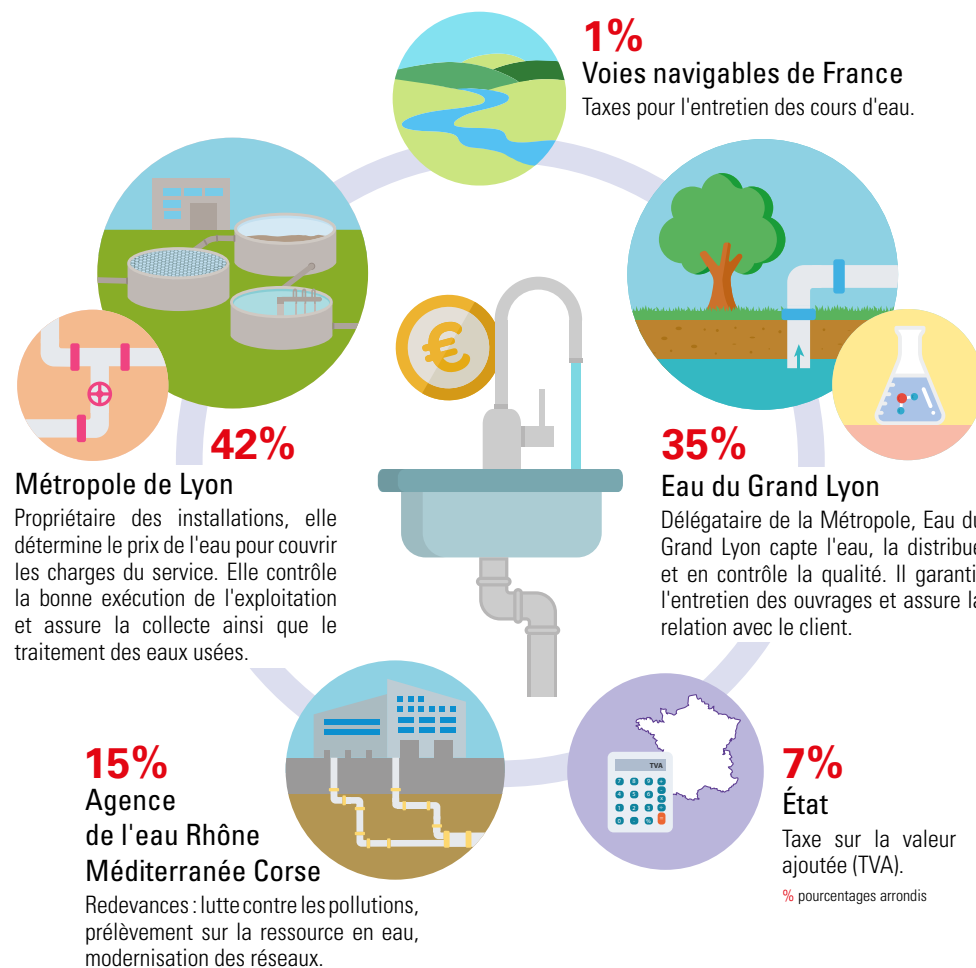

LA FACTURE D'EAU 2022

Riche en calcium et en magnésium, l'eau du robinet de la Métropole de Lyon répond aux besoins en minéraux de l'organisme.

Avec une très faible teneur en nitrates, elle peut être consommée par toute la famille.

ABONNEMENT ET CONSOMMATION

La facture d'eau comprend :

- **l'abonnement annuel de 44,91 € TTC** pour un compteur standard.

- **la consommation** réelle ou estimée **au tarif de 2,84 € TTC/m³**.

Ce tarif couvre la distribution d'eau potable, la collecte et le traitement des eaux usées, les redevances, la taxe pour l'entretien des cours d'eau et la TVA.

- **les frais d'accès au service de 39,66 € TTC** lors d'un emménagement dans un nouveau logement.

3,21 € TTC

c'est le prix
d'un m³ d'eau
en 2022,
soit 0,00321 € TTC
le litre.

pour un abonnement et une
consommation de 120 m³/an
sur la Métropole de Lyon

Les bons gestes

150 litres d'eau
sont consommés
par jour par personne.

Privilégier **la douche**
plutôt que le bain (60 au
lieu de 150 litres).

Fermer le robinet au
moment de se savonner
ou de se brosser les dents.

COMPOSITION DU PRIX DE L'EAU

Visser des **économiseurs d'eau** sur les robinets et installer une chasse d'eau **à double débit**.

Choisir des **appareils électroménagers peu gourmands en eau**.

Repérer les fuites : relever le compteur au coucher puis au lever pour constater une éventuelle consommation inexplicite.